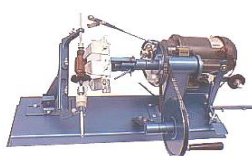

Enroladeira de Induzidos

R$
3.600,00

Com motor, para Induzidos
de Ferramentas Elétricas e
Limpadores de Parabrisa